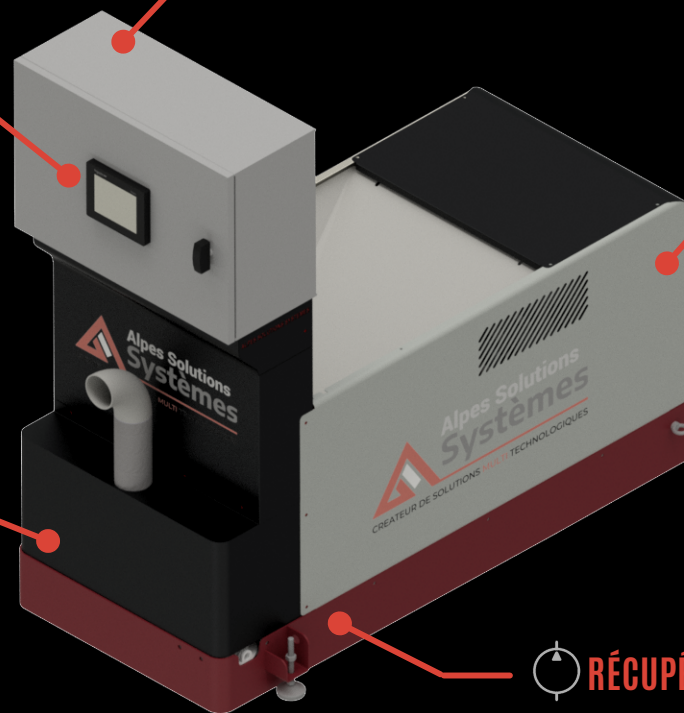

RÉCUPÉRATION & RÉINJECTION DES HUILES

- Suppression des opérations d'essorage
- Réduction des appoints d'huile de coupe