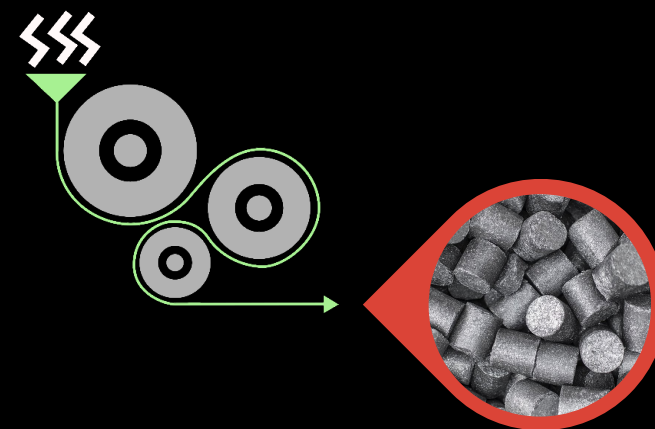

# BRiquette Box BRB30

COMPACTEUSE A COPEAUX

MATIERE EN SORTIE DE CONVOYEUR

BRIQUETTES

RETOUR SUR  
INVESTISSEMENT

REVENTE AUPRES  
DES FONDERIES

# BRquette Box BRB30

CREATEUR DE SOLUTIONS MULTI TECHNOLOGIQUES

MATIERE EN SORTIE DE CONVOYEUR

- ✓ UTILISABLE AVEC N'IMPORTE QUEL TYPE DE MATIERE
- ✓ AUCUNE MODIFICATION A APPORTER EN FONCTION DU TYPE D'HUILE UTILISEE
- ✓ PERMET LE RETRAITEMENT DES MATIÈRES SPÉCIALES DE MANIÈRE INDÉPENDANTE DES INSTALLATIONS DÉJÀ EXISTANTES

BRIQUETTES