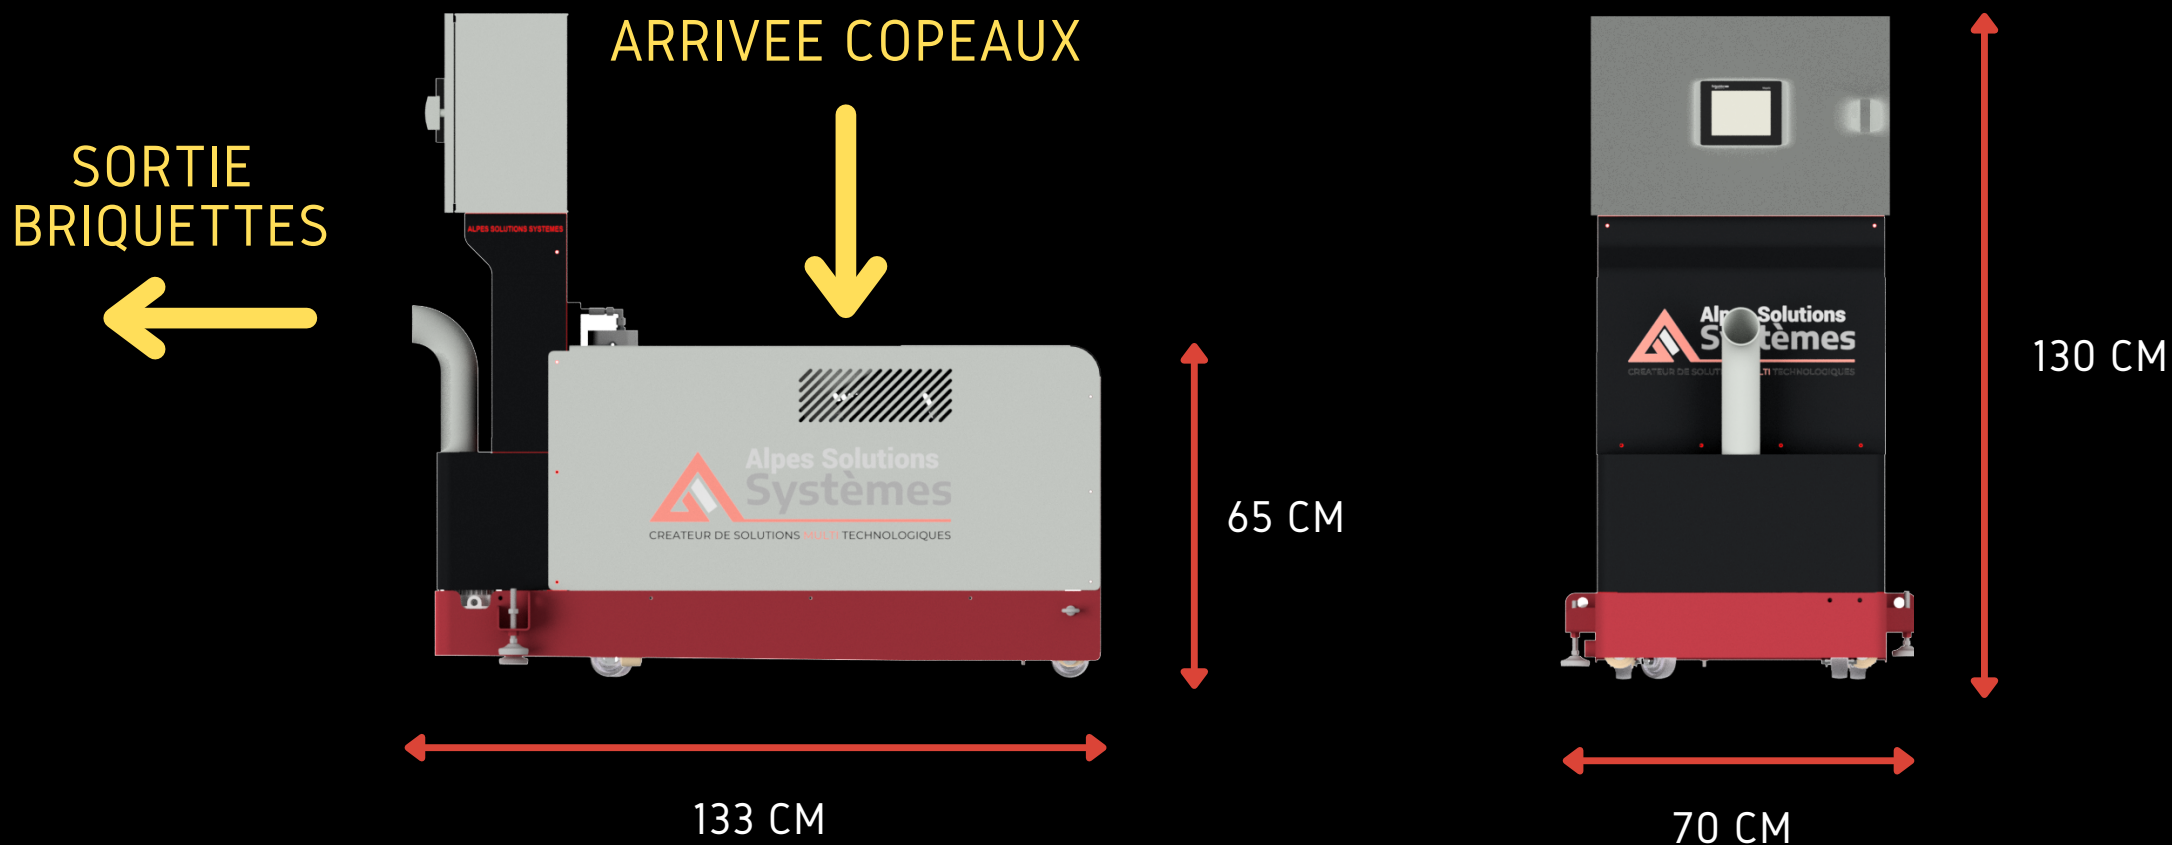

### FORMAT ULTRA COMPACT

- Les Dimensions au sol équivalent à la taille d'une palette
- Hauteur de la trémie 65 cm
- Système facilement transportable d'une machine à une autre
- Utilisation dédiée à une machine ou centralisable à un atelier

### RÉCUPÉRATION & RÉINJECTION DES HUILES

- Suppression des opérations d'essorage
- Réduction des appoints d'huile de coupe

COMPACTEUSE A COPEAUX

**BRquette Box** BRB30

**Alpes Solutions  
Systèmes**

CREATEUR DE SOLUTIONS MULTI TECHNOLOGIQUES